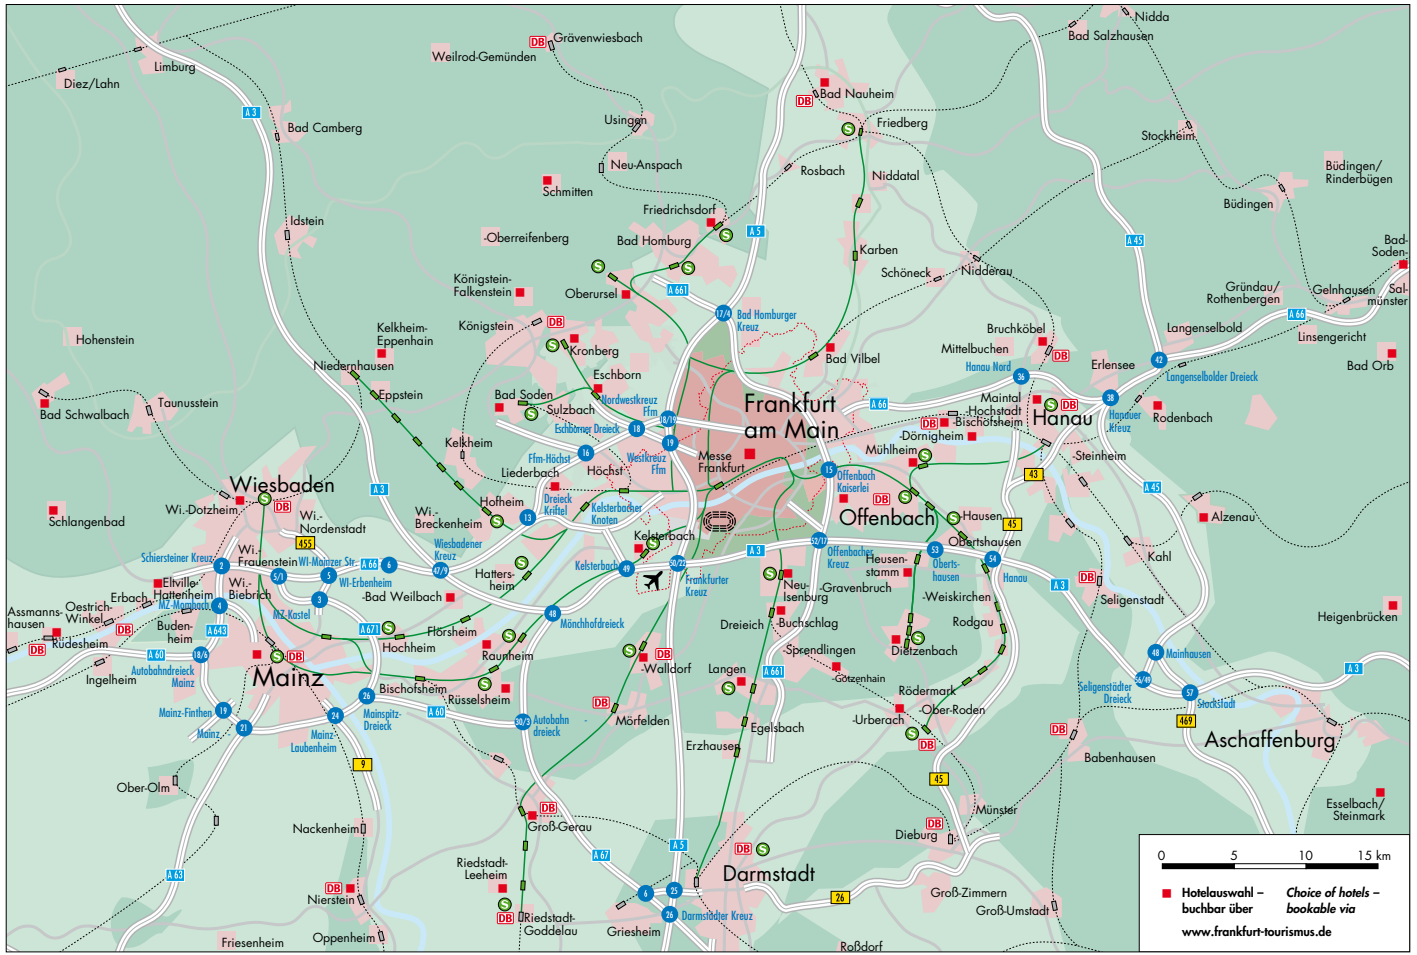

Hotels in der Region/Hotels within the Region

Umgebungsplan Region/
Map of the Surrounding Region

Umweltzone – Weitere Informationen unter www.frankfurt.de/
Low Emission Zone – Further information at www.frankfurt.de